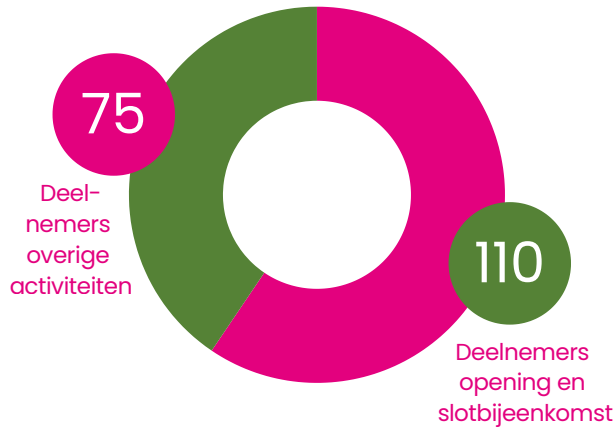

Impact 'Blijf Nabij' op de Neude in Utrecht

9 t/m 20 april 2026

Activiteiten

Vanuit een deelnemer aan de straatgesprekken: "Iedereen moet het zelf doen, maar niemand hoeft het alleen te doen. Je bent nooit alleen."

Straatgesprekken

80

Straat-
gesprekken

18

Vrijwilligers

Deelnemers

12

Dagen

23

Activiteiten

17

Samenwerkings-
partners

Mensen per dag bij kunstwerk stilgestaan

Socials

102

Nieuwe volgers
LinkedIn