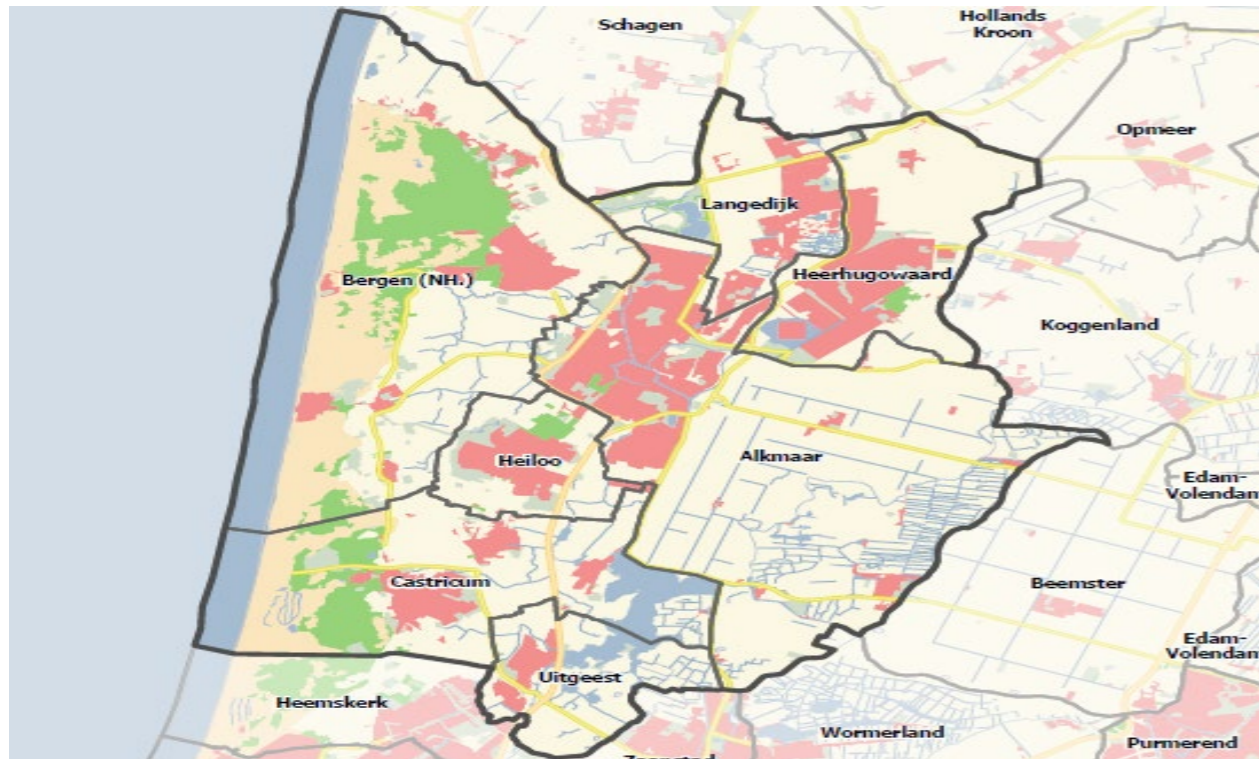

## Regio Kop van Noord-Holland

Gemeente Hollands Kroon	Gemeente Texel	Gemeente Den Helder	Gemeente Schagen
Anna Paulowna	Den Burg	Den Helder	Burgerbrug
Barsingerhorn	De Cocksdorp	Huisduinen	Callantsoog
Breezand	Den Hoorn	Julianadorp	Dirkshorn
Haringhuizen	De Koog		Oudesluis
Hippolytushoef	Oosterend		Oudkarspel
Kolhorn	Oudeschild		Petten
Kreileroord	De Waal		Schagen
Lutjewinkel			Schagerbrug
Middenmeer			Sint Maarten
Nieuwe Niedorp			Sint Maartensbrug
Den Oever			Sint Maartensvlotbrug
Oude Niedorp			Tuitjenhorn
Slootdorp			Waarland
't Veld			Warmenhuizen
Westerland			't Zand
Wieringerwaard			
Wieringerwerf			
Winkel			
Zijdewind			

### Regio Noord Kennemerland

Gemeente Bergen (NH)	Gemeente Langedijk	Gemeente Heerhugowaard	Gemeente Alkmaar	Gemeente Heiloo
Bergen (NH)	Broek op Langedijk	Heerhugowaard	Alkmaar	Heiloo
Bergen aan Zee	Koedijk		Driehuizen	
Egmond aan den Hoef	Noord-Scharwoude		Graft	
Egmond aan Zee	Oudkarspel		Grootschermer	
Egmond-Binnen	Sint Pancras		Koedijk	
Groet	Zuid-Scharwoude		Markenbinnen	
Schoorl			Noordeinde	
			Oost-Graftdijk	
			Oterleek	
			Oudorp	
			De Rijp	
			Schermerhorn	
			Starnmeer	
			Stompetoren	
			Ursem	
			West-Graftdijk	
			Zuidschermer	

## Regio West-Friesland

Gemeente Opmeer	Gemeente Koggenland	Gemeente Medemblik	Gemeente Hoorn	Gemeente Drechterland	Gemeente Stede Broec	Gemeente Enkhuizen
Aartswoud	Avenhorn	Abbekerk	Blokker	Hem	Bovenkarspel	Enkhuizen
Hoogwoud	Berkhout	Andijk	Hoorn	Hoogkarspel	Grootebroek	
Opmeer	De Goorn	Benningbroek	De Kwakel	Oosterblokker	Lutjebroek	
Spanbroek	Hensbroek	Hauwert	Uithoorn	Oosterleek		
De Weere	Obdam	Lambertschaag	Zwaag	Schellinkhout		
	Oudendijk	Medemblik		Venhuizen		
	Scharwoude	Midwoud		Westwoud		
	Spierdijk	Nibbixwoud		Wijdenes		
	Ursem	Oostwoud				
	Zuidermeer	Opperdoes				
		Sijbekarspel				
		Twisk				
		Wervershoof				
		Wognum				
		Zwaagdijk-Oost				
		Zwaagdijk-West				