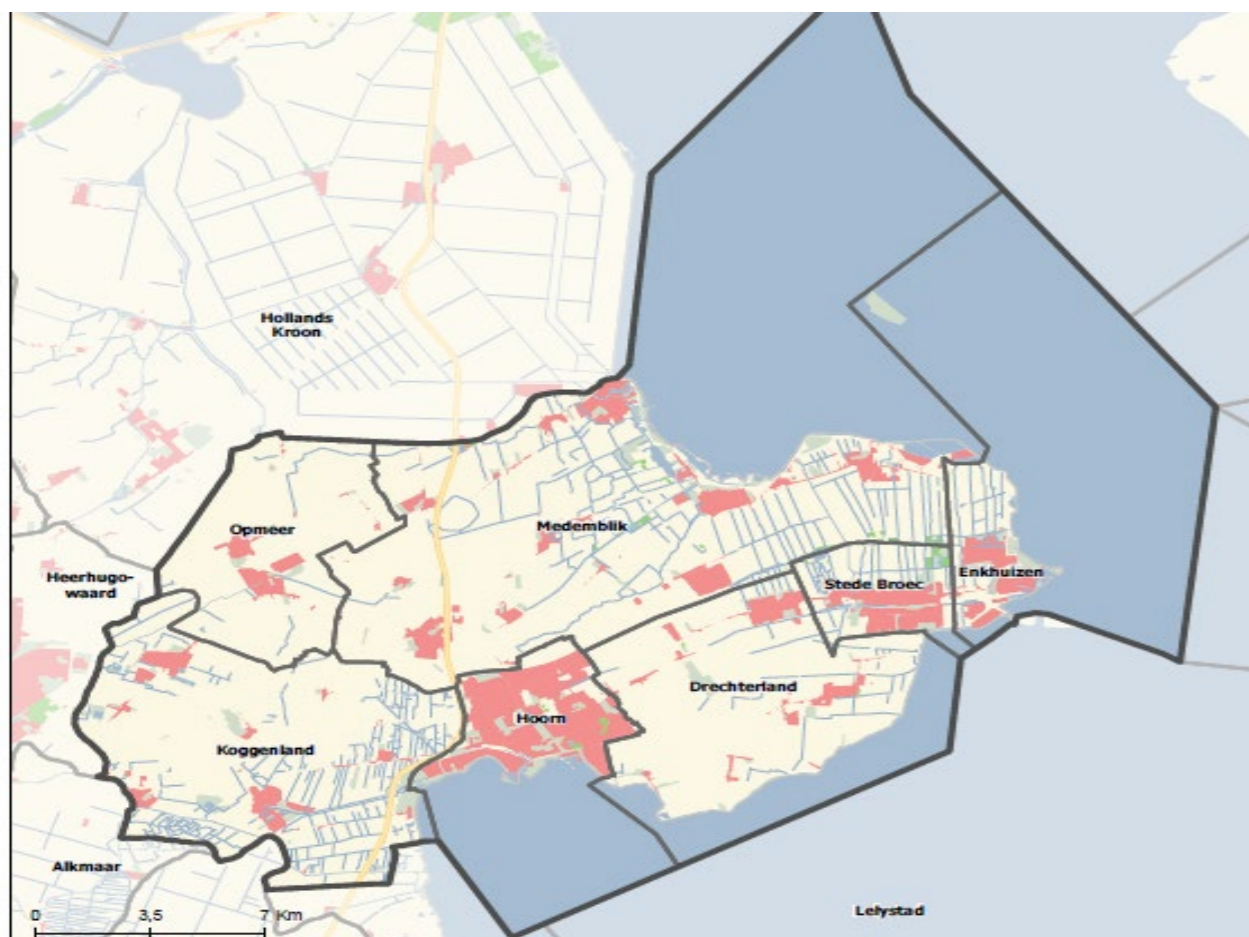

## Regio Kop van Noord-Holland

Gemeente Hollands Kroon	Gemeente Texel	Gemeente Den Helder	Gemeente Schagen
Anna Paulowna	Den Burg	Den Helder	Burgerbrug
Barsingerhorn	De Cocksdorp	Huisduinen	Callantsoog
Breezand	Den Hoorn	Julianadorp	Dirkshorn
Haringhuizen	De Koog		Oudesluis
Hippolytushoef	Oosterend		Oudkarspel
Kolhorn	Oudeschild		Petten
Kreileroord	De Waal		Schagen
Lutjewinkel			Schagerbrug
Middenmeer			Sint Maarten
Nieuwe Niedorp			Sint Maartensbrug
Den Oever			Sint Maartensvlotbrug
Oude Niedorp			Tuitjenhorn
Slootdorp			Waarland
't Veld			Warmenhuizen
Westerland			't Zand
Wieringerwaard			
Wieringerwerf			
Winkel			
Zijdewind			

### Regio Noord Kennemerland

Gemeente Bergen (NH)	Gemeente Langedijk	Gemeente Heerhugowaard	Gemeente Alkmaar	Gemeente Heiloo
Bergen (NH)	Broek op Langedijk	Heerhugowaard	Alkmaar	Heiloo
Bergen aan Zee	Koedijk		Driehuizen	
Egmond aan den Hoef	Noord-Scharwoude		Graft	
Egmond aan Zee	Oudkarspel		Grootschermer	
Egmond-Binnen	Sint Pancras		Koedijk	
Groet	Zuid-Scharwoude		Markenbinnen	
Schoorl			Noordeinde	
			Oost-Graftdijk	
			Oterleek	
			Oudorp	
			De Rijp	
			Schermerhorn	
			Starnmeer	
			Stompetoren	
			Ursem	
			West-Graftdijk	
			Zuidschermer	

## Regio Zaanstreek Waterland

Gemeente Beemster	Gemeente Wormerland	Gemeente Zaanstad	Gemeente Oostzaan en Purmerend	Gemeente Landsmeer	Gemeente Waterland	Gemeente Edam- Volendam
Middenbeemster	Jisp	Assendelft	Oostzaan	Den IJp	Broek in Waterland	Beets
Noordbeemster	Oostknollendam	Koog aan de Zaan	Purmerend	Landsmeer	IJpendam	Edam
Westbeemster	Spijkerboor	Krommenie		Purmerland	Katwoude	Hobrede
Zuidoostbeemster	Wijdewormer	Westknollendam			Marken	Kwadijk
	Wormer	Westzaan			Monnickendam	Middelie
		Wormerveer			Purmer	Oosthuizen
		Zaandam			Uitdam	Purmer
		Zaandijk			Watergang	Schardam
					Zuiderwoude	Volendam
						Warder