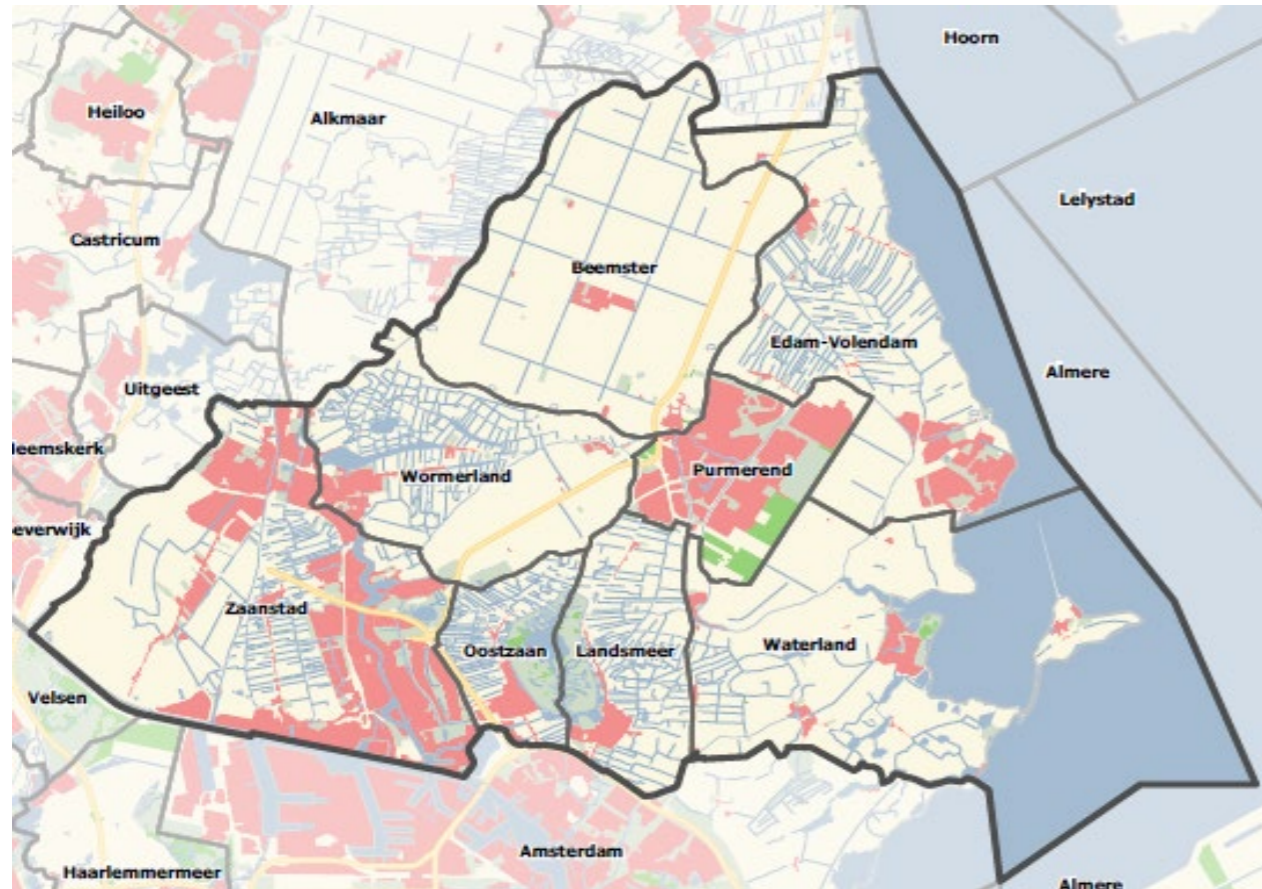

## Regio Kop van Noord-Holland

Gemeente Hollands Kroon	Gemeente Texel	Gemeente Den Helder	Gemeente Schagen
Anna Paulowna	Den Burg	Den Helder	Burgerbrug
Barsingerhorn	De Cocksdorp	Huisduinen	Callantsoog
Breezand	Den Hoorn	Julianadorp	Dirkshorn
Haringhuizen	De Koog		Oudesluis
Hippolytushoef	Oosterend		Oudkarspel
Kolhorn	Oudeschild		Petten
Kreileroord	De Waal		Schagen
Lutjewinkel			Schagerbrug
Middenmeer			Sint Maarten
Nieuwe Niedorp			Sint Maartensbrug
Den Oever			Sint Maartensvlotbrug
Oude Niedorp			Tuitjenhorn
Slootdorp			Waarland
't Veld			Warmenhuizen
Westerland			't Zand
Wieringerwaard			
Wieringerwerf			
Winkel			
Zijdewind			

### Regio Noord Kennemerland

Gemeente Bergen (NH)	Gemeente Langedijk	Gemeente Heerhugowaard	Gemeente Alkmaar	Gemeente Heiloo
Bergen (NH)	Broek op Langedijk	Heerhugowaard	Alkmaar	Heiloo
Bergen aan Zee	Koedijk		Driehuizen	
Egmond aan den Hoef	Noord-Scharwoude		Graft	
Egmond aan Zee	Oudkarspel		Grootschermer	
Egmond-Binnen	Sint Pancras		Koedijk	
Groet	Zuid-Scharwoude		Markenbinnen	
Schoorl			Noordeinde	
			Oost-Graftdijk	
			Oterleek	
			Oudorp	
			De Rijp	
			Schermerhorn	
			Starnmeer	
			Stompetoren	
			Ursem	
			West-Graftdijk	
			Zuidschermer	

## Regio West-Friesland

Gemeente Opmeer	Gemeente Koggenland	Gemeente Medemblik	Gemeente Hoorn	Gemeente Drechterland	Gemeente Stede Broec	Gemeente Enkhuizen
Aartswoud	Avenhorn	Abbekerk	Blokker	Hem	Bovenkarspel	Enkhuizen
Hoogwoud	Berkhout	Andijk	Hoorn	Hoogkarspel	Grootebroek	
Opmeer	De Goorn	Benningbroek	De Kwakel	Oosterblokker	Lutjebroek	
Spanbroek	Hensbroek	Hauwert	Uithoorn	Oosterleek		
De Weere	Obdam	Lambertschaag	Zwaag	Schellinkhout		
	Oudendijk	Medemblik		Venhuizen		
	Scharwoude	Midwoud		Westwoud		
	Spierdijk	Nibbixwoud		Wijdenes		
	Ursem	Oostwoud				
	Zuidermeer	Opperdoes				
		Sijbekarspel				
		Twisk				
		Wervershoof				
		Wognum				
		Zwaagdijk-Oost				
		Zwaagdijk-West				